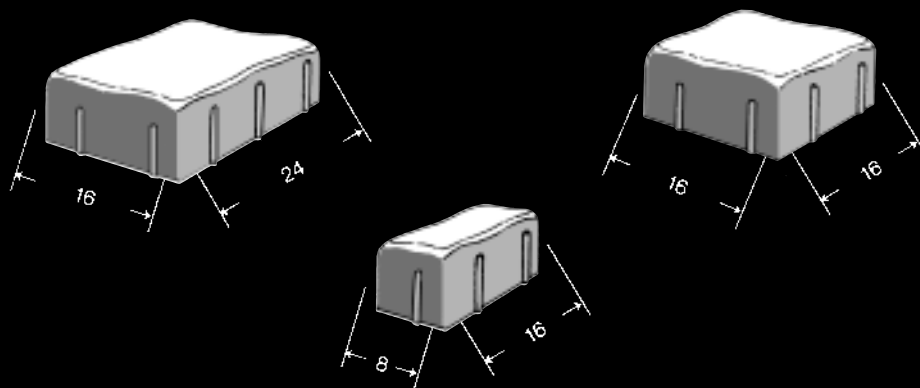

Weselit Rustikal

Der große Pflasterstein mit den natürlich geformten Kanten. Harmonische Einbindung in nostalgisch restaurierte Gebäude, Straßen und Plätze. Hervorragende Eignung für Terrassen, Gartengestaltung, Zufahrten und Einstellplätze. Unbegrenzt vielfältige, gestalterische Möglichkeiten in der Wahl der Verlegemuster durch drei harmonisch aufeinander abgestimmte Steinformate..

Technische Daten	Stärke 8 cm
Stückzahlen 1 m² WESELIT 16 cm/24 cm 1 m² WESELIT 16 cm/16 cm 1 m² WESELIT 16 cm/ 8 cm	25 Stück 38 Stück 76 Stück
Gewicht pro Stück WESELIT 16 cm/24 cm WESELIT 16 cm/16 cm WESELIT 16 cm/24 cm	6,96 kg 4,76 kg 2,38 kg
Gewicht pro m²:	180 kg
Lademenge eines 24-Tonnen-Zuges	130 m²

Die Standardfarben:

**Anthrazit,
Erdbraun,
Braunbunt,
Rotbunt,
Rotbraunbunt**

Maschinell
verlegbar mit
Hydromak-Mobil

Geringe Farbabweichungen sowie Ausblühungen sind aus technischen Gründen möglich.

Sonderfarben und andere Sonderformate sind auf Wunsch lieferbar.

Farbabweichungen sind aus produktionstechnischen und drucktechnischen Gründen möglich

Ihr Fachberater

Betonwaren- und Verbundsteinwerk
Lehnen GmbH & Co. KG

Celler Straße 20
29331 Lachendorf
Telefon (0 51 45) 98 99-0
Telefax (0 51 45) 98 99 77
www.betonsteinwerk.de
info@betonsteinwerk.de