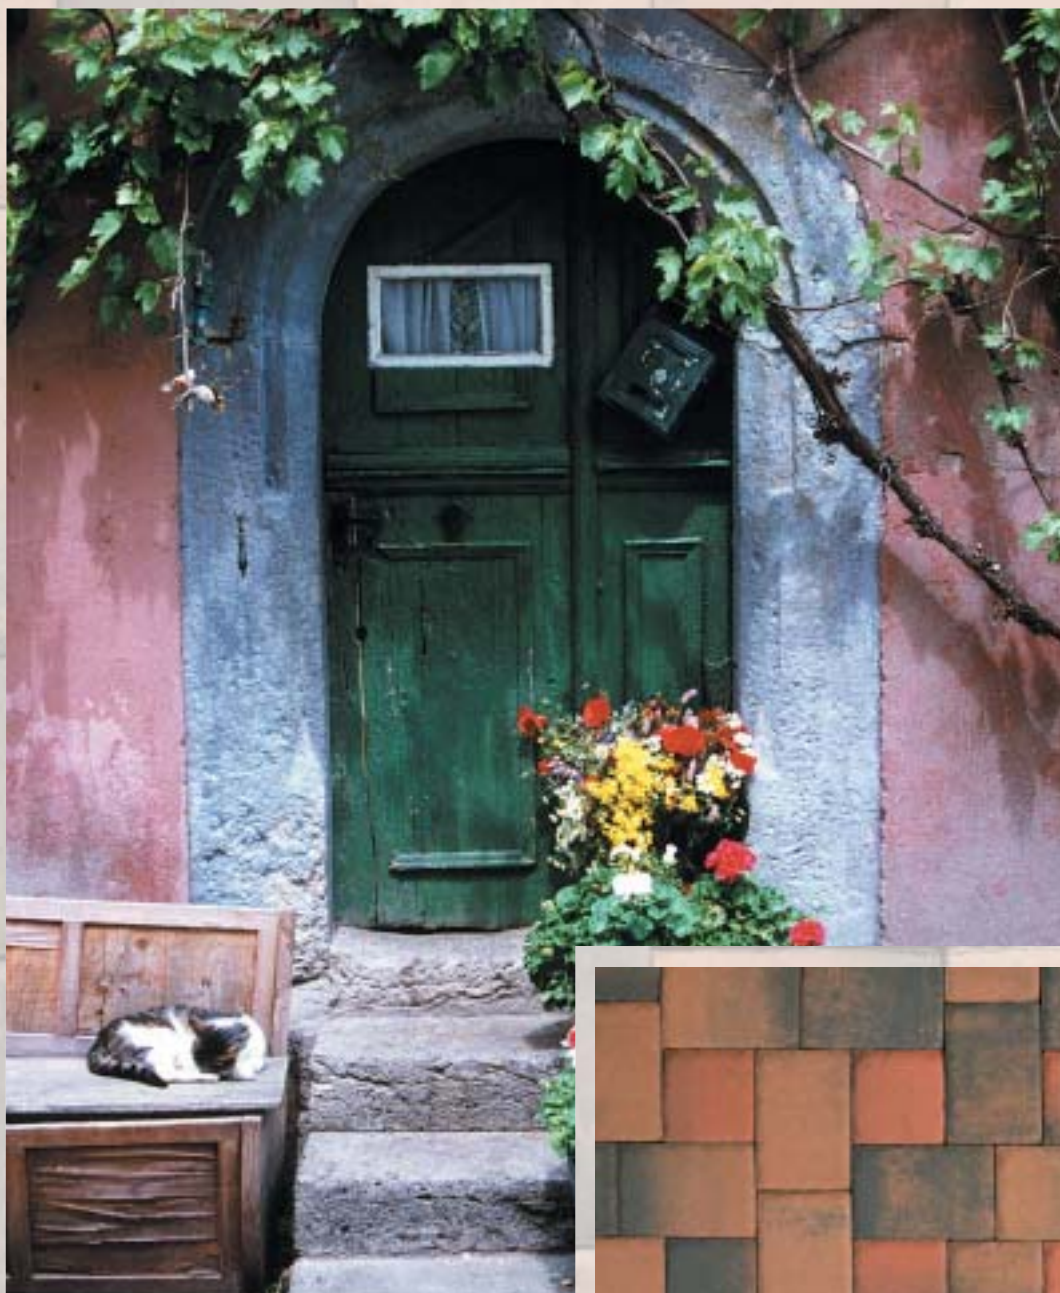

Weselit Rustikal

rotbraunbunt

Lebendige Farben für ein stilvolles Ambiente.

Weselit Rustikal
rotbraunbunt